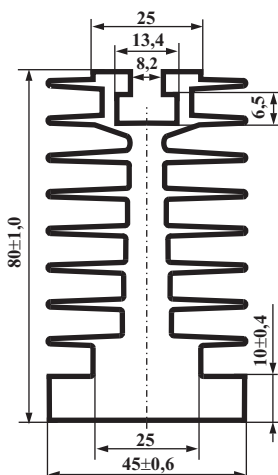

ПР503

Цена - 5450,0 руб. за 1 м пог.
Вес 1 м пог. - 17,5 кг

АВ5015.2

Цена - 7700,0 руб. за 1 м пог.
Вес 1 м пог. - 20,3 кг

ПР155

Цена - 2100,0 руб. за 1 м пог.
Вес 1 м пог. - 5,3 кг

ПР157

Цена - 5500,0 руб. за 1 м пог.
Вес 1 м пог. - 15,0 кг

ПР220

Цена - 1150,0 руб. за 1 м пог.
Вес 1 м пог. - 3,2 кг

Профиль силовой алюминиевый прессованный нормальной точности (все типы профиля изготовлены из сплава АД31 ГОСТ 4784-97)

ПР221

Цена - 3200,0 руб. за 1 м пог.
Вес 1 м пог. - 8,7 кг