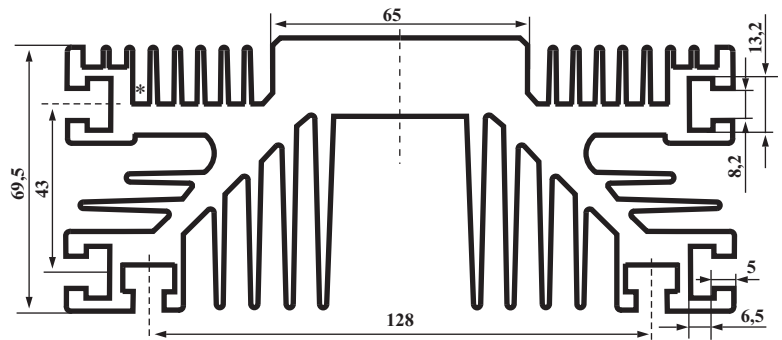

ПР223

Цена - 5000,0 руб. за 1 м пог.
Вес 1 м пог. - 14,1 кг