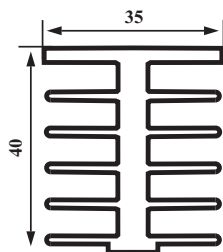

ПР223

Цена - 5000,0 руб. за 1 м пог.
Вес 1 м пог. - 14,1 кг

ПР265

Цена - 4400,0 руб. за 1 м пог.
Вес 1 м пог. - 12,75 кг

ПР264

Цена - 740,0 руб. за 1 м пог.
Вес 1 м пог. - 1,5 кг

ПР264.2

Цена - 600,0 руб. за 1 м пог.
Вес 1 м пог. - 1,465 кг