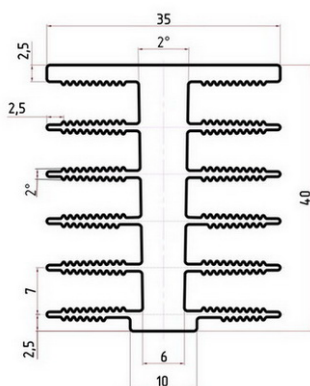

ПР223

Цена - 5000,0 руб. за 1 м пог.
Вес 1 м пог. - 14,1 кг

ПР265

Цена - 4400,0 руб. за 1 м пог.
Вес 1 м пог. - 12,75 кг

ПР264

Цена - 740,0 руб. за 1 м пог.
Вес 1 м пог. - 1,5 кг

ПР264.2

Цена - 600,0 руб. за 1 м пог.
Вес 1 м пог. - 1,465 кг