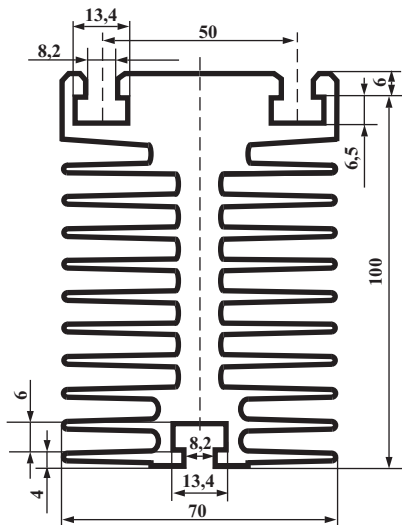

ПР220

Цена - 1150,0 руб. за 1 м пог.
Вес 1 м пог. - 3,2 кг

Профиль силовой алюминиевый прессованный нормальной точности (все типы профиля изготовлены из сплава АД31 ГОСТ 4784-97)

ПР221

Цена - 3200,0 руб. за 1 м пог.
Вес 1 м пог. - 8,7 кг