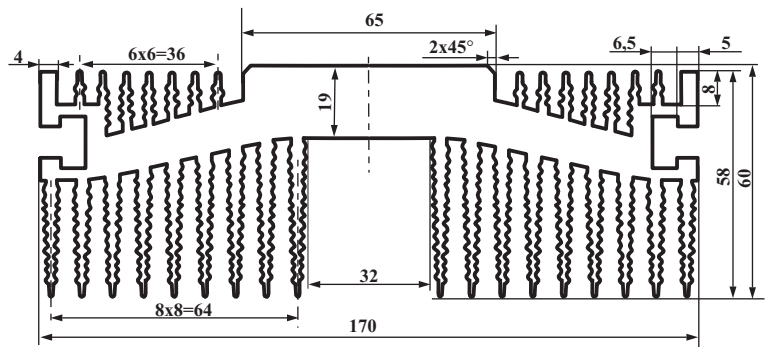

ПР265

Цена - 4400,0 руб. за 1 м пог.
Вес 1 м пог. - 12,75 кг